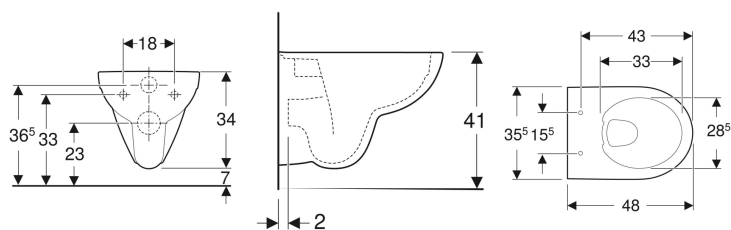

Vas WC suspendat Geberit Selnova Compact, proiecție mică, Rimfree

Imagine exemplificativă

Domenii de utilizare

- Pentru rezervoare încastate
- Pentru sistem de spălare sub presiune

Caracteristici

- Suspendat
- WC cu spălare verticală

Se comandă suplimentar

- Capac WC

- Rimfree
- Tip 1, cantitate de umplere 6/5 l, conform EN 997
- Tip 2, conform EN 997
- Spală cu 4,5 l
- Proiecție mică

Date tehnice

Material | Ceramică sanitară

Cod art.	Culoare / suprafață	B	H	T
500.349.01.1	Alb	35.5 cm	34 cm	48 cm